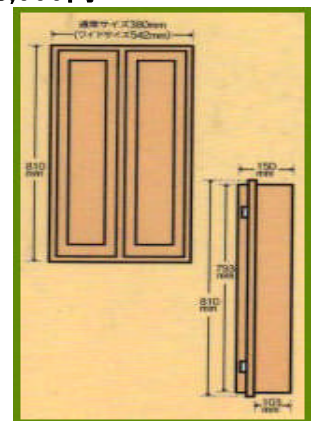

ブナ収納BOX(壁収納)

ブナ収納2ドア
サイズH810XW380XD150
定価 58,000円

ブナ収納ガラス
サイズH810XW380XD150
定価 58,000円

ブナ収納ルーバー
サイズH810XW380XD150
定価 58,000円

ブナ収納ミラー
サイズH810XW380XD150
定価 58,000円

玄関、洋室の姿見に&洗面所に&トイレに

サイズH810XW380XD150
埋込巾H793XW360XD103