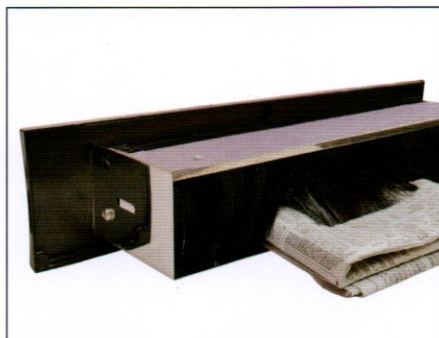

サンキューポスト ワイド

THANKYOU POST WIDE

取り付け簡単 住宅用ステンレス郵便受け
壁厚に応じて伸縮自在
耐候性対策塗装
PAT. 意匠登録済

ブラック(黒)

ブロンズ(茶)

アーバン(銀)

ダークブラウン(こげ茶)

ホワイト(白)

室内側 裏蓋(開閉式)

室内が見えにくいスモーク板
美しい木目調

白

茶

組み立て例

オプション ※ポストと一緒に発注して下さい(後付けはできません)

庇

全色対応しています

防風ブラシ仕様

風の吹き込みを防ぎます

縦型仕様

筒がストレートです

横型仕様

縦型仕様

横型取り付け例

商品一覧表

仕様 ポスト	寸法 (mm)				塗装 (室外側)		室内側 取出口	オプション		
	外観サイズ	開口	取出口	対応壁厚	種類	色		ひさし	ブラシ	縦型
ワイド 	340x75	250x30	293x83	真壁 90~135 大壁 145~190	フッ素塗装	ブラック ブロンズ アーバン ダークブラウン ホワイト	裏蓋 (開閉式)	○	○	○
レギュラー 	277x72	187x30	235x84	外断熱 145~265						