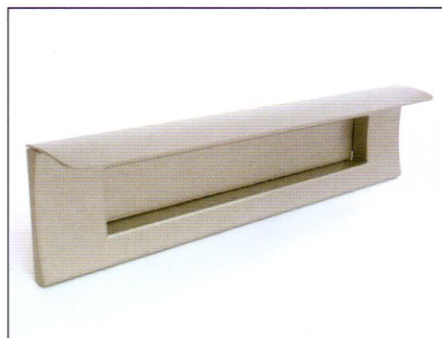

サンキューポスト ワイド

THANKYOU POST WIDE

取り付け簡単 住宅用ステンレス郵便受け
壁厚に応じて伸縮自在
耐候性対策塗装
PAT. 意匠登録済

ブラック(黒)

ブロンズ(茶)

アーバン(銀)

ダークブラウン(こげ茶)

ホワイト(白)

室内側 裏蓋(開閉式)

室内が見えにくいスモーク板
美しい木目調

白

茶

組み立て例

オプション ※ポストと一緒に発注して下さい(後付けはできません)

庇

全色対応しています

防風ブラシ仕様

風の吹き込みを防ぎます

縦型仕様

筒がストレートです

横型仕様

縦型仕様

横型取り付け例

商品一覧表