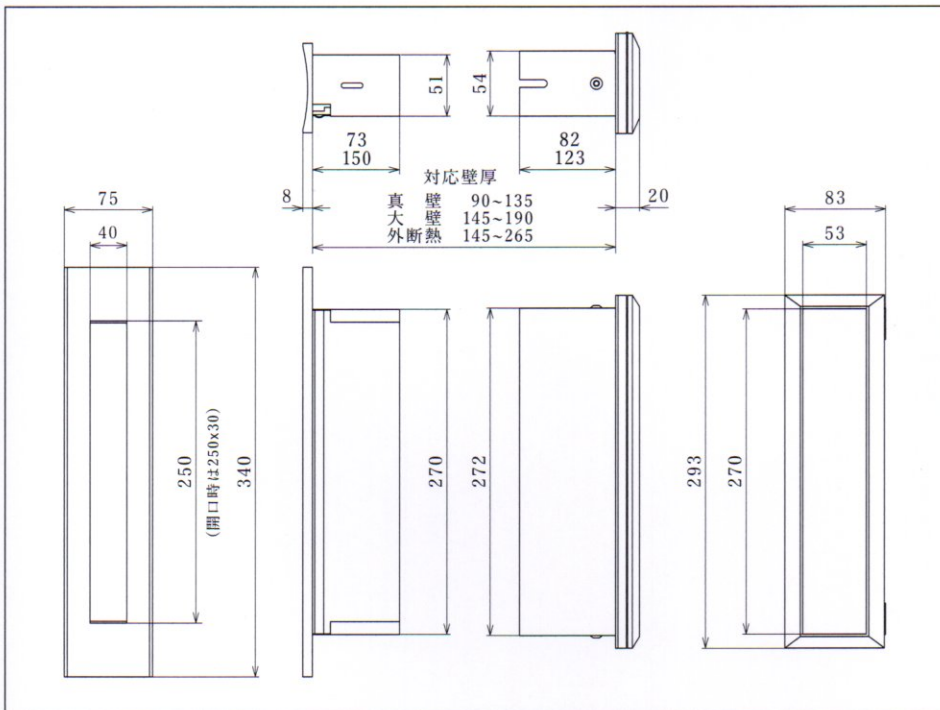

室内側 裏蓋(開閉式)

室内が見えにくいスモーク板
美しい木目調

白

茶

組み立て例

オプション ※ポストと一緒に発注して下さい(後付けはできません)

庇

全色対応しています

防風ブラシ仕様

風の吹き込みを防ぎます

縦型仕様

筒がストレートです

横型仕様

縦型仕様

横型取り付け例

商品一覧表

仕様 ポスト	寸法 (mm)				塗装 (室外側)		室内側 取出口	オプション		
	外観サイズ	開口	取出口	対応壁厚	種類	色		ひさし	ブラシ	縦型
ワイド 	340x75	250x30	293x83	真壁 90~135 大壁 145~190	フッ素塗装	ブラック ブロンズ アーバン ダークブラウン ホワイト	裏蓋 (開閉式)	○	○	○
レギュラー 	277x72	187x30	235x84	外断熱 145~265						