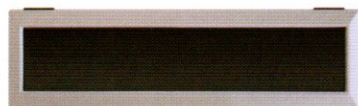

サンキューポスト ワイド

THANKYOU POST WIDE

取り付け簡単 住宅用ステンレス郵便受け
壁厚に応じて伸縮自在
耐候性対策塗装
PAT. 意匠登録済

ブラック(黒)

ブロンズ(茶)

アーバン(銀)

ダークブラウン(こげ茶)

ホワイト(白)

室内側 裏蓋(開閉式)

室内が見えにくいスモーク板
美しい木目調

白

茶

組み立て例

オプション ※ポストと一緒に発注して下さい(後付けはできません)

庇

全色対応しています