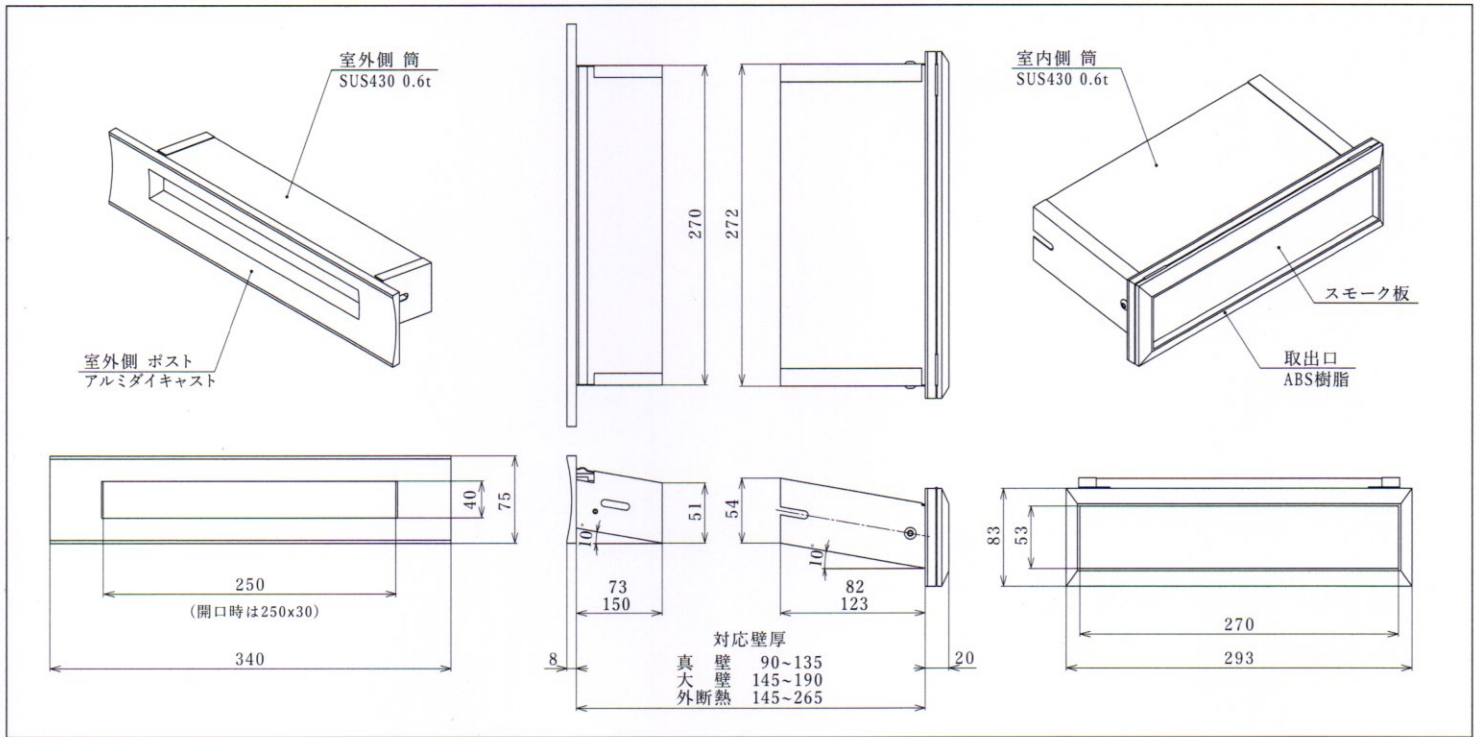

室内側 裏蓋(開閉式)

室内が見えにくいスモーク板
美しい木目調

白

茶

組み立て例

オプション ※ポストと一緒に発注して下さい(後付けはできません)

庇

全色対応しています

防風ブラシ仕様

風の吹き込みを防ぎます

縦型仕様

筒がストレートです

横型仕様

縦型仕様

横型取り付け例

商品一覧表

仕様 ポスト	寸法 (mm)				塗装 (室外側)		室内側 取出口	オプション		
	外観サイズ	開口	取出口	対応壁厚	種類	色		ひさし	ブラシ	縦型
ワイド 	340x75	250x30	293x83	真壁 90~135 大壁 145~190	フッ素塗装	ブラック ブロンズ アーバン ダークブラウン ホワイト	裏蓋 (開閉式)	○	○	○
レギュラー 	277x72	187x30	235x84	外断熱 145~265						