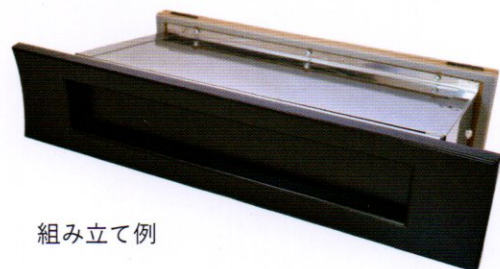

サンキューポスト ワイド

THANKYOU POST WIDE

取り付け簡単 住宅用ステンレス郵便受け
壁厚に応じて伸縮自在
耐候性対策塗装
PAT. 意匠登録済

ブラック(黒)

ブロンズ(茶)

アーバン(銀)

ダークブラウン(こげ茶)

ホワイト(白)

室内側 裏蓋(開閉式)

室内が見えにくいスモーク板
美しい木目調

白

茶

組み立て例

オプション ※ポストと一緒に発注して下さい(後付けはできません)

庇

全色対応しています

防風ブラシ仕様

風の吹き込みを防ぎます

縦型仕様

筒がストレートです

横型仕様

縦型仕様

横型取り付け例

商品一覧表

仕様 ポスト	寸法 (mm)				塗装 (室外側)		室内側 取出口	オプション		
	外観サイズ	開口	取出口	対応壁厚	種類	色		ひさし	ブラシ	縦型
ワイド 	340x75	250x30	293x83	真壁 90~135 大壁 145~190	フッ素塗装	ブラック ブロンズ アーバン ダークブラウン ホワイト	裏蓋 (開閉式)	○	○	○
レギュラー 	277x72	187x30	235x84	外断熱 145~265						