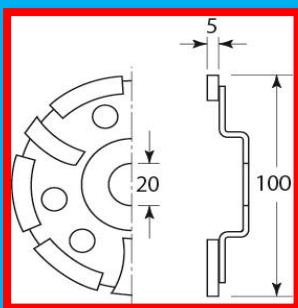

カップ型ダイヤモンドホイール カップくん

集塵し易い

基盤に6つの窓孔を設け、集じん装置付き電動工具での集じんをしやすくしました

面取り作業に

ダブルカップは石材の面取り作業が容易にできます

定価 25800/枚 (税別)

サイズ 100Φ x T5mm x W7.0 x H20

用途 コンクリート・石材・ブロック・壁面・床面等の平面修正